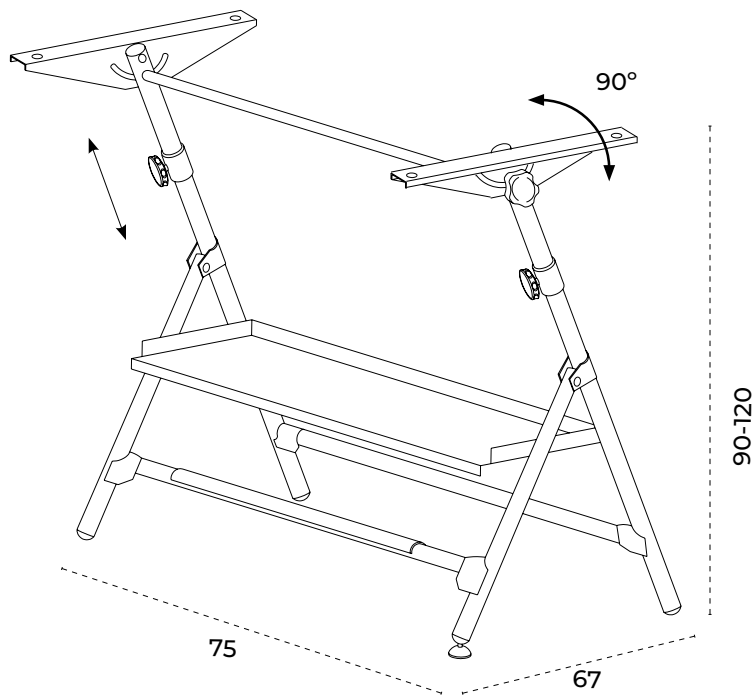

rocada

RD-175

Medidas / Dimensions / Maße (cm)

Ref.

cm (producto / product / produkt / produit)

175

75 x 90-120 x 67